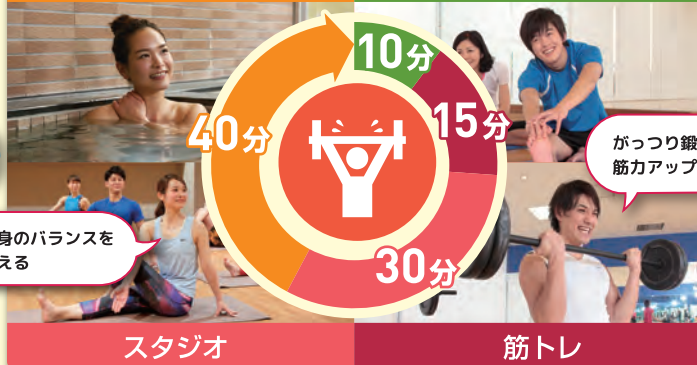

## 日常生活に軽い運動をプラスして、 不調を改善しませんか?

### ライフスタイルやその日の気分に合わせて、活用法はいろいろ!

#### 仕事帰りに軽〜くジム&スパ

マッサージチェア

ストレッチ

#### 休みの日は頑張ってジム&スタジオ

温浴

ストレッチ