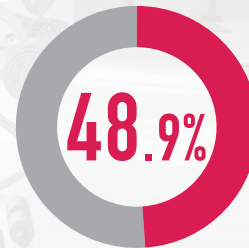

ルネサンス
会員様は

こんな効果を実感されています!

体だけではなく精神的にも大きな影響がありました。これからもルネありの生活を楽しまたいと思います♪

食事制限をまったくしないで、
1年間で8kg減量することができました。

約75%が「ストレスの解消・軽減」を実感!

- 日常の疲労感の解消・軽減
- 意欲・気分の向上
- 自分への自信、自己肯定感の高まり
- 集中力の維持・向上
- 記憶力の維持・向上

約48%が「カラダの変化」を実感!