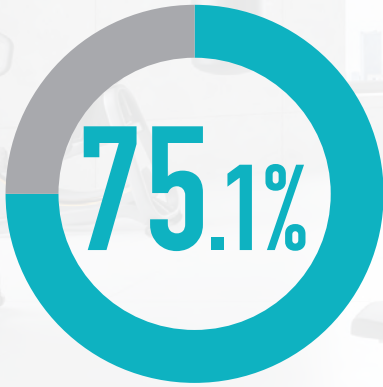

ルネサンス
会員様は

こんな効果を実感されています!

体だけではなく精神的にも大きな影響がありました。これからもルネありの生活を楽しまたいと思います♪

食事制限をまったくしないで、
1年間で8kg減量することができました。

約75%が「ストレスの解消・軽減」を実感!

- 日常の疲労感の解消・軽減
- 意欲・気分の向上
- 自分への自信、自己肯定感の高まり
- 集中力の維持・向上
- 記憶力の維持・向上

約48%が「カラダの変化」を実感!